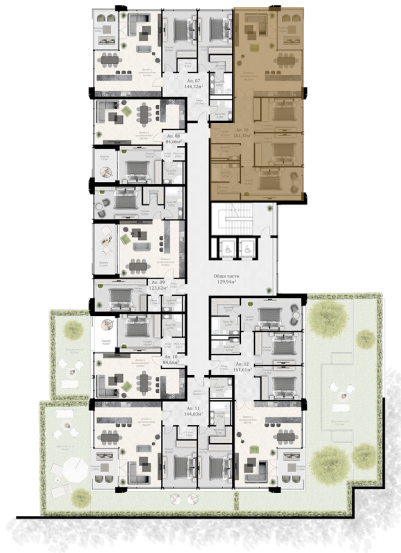

THE M RESIDENCE

Ниво +6,60 Етаж 03

Ап. 06

Четиристаен апартамент с изложение север-изток

ЗП. : 161,96м²